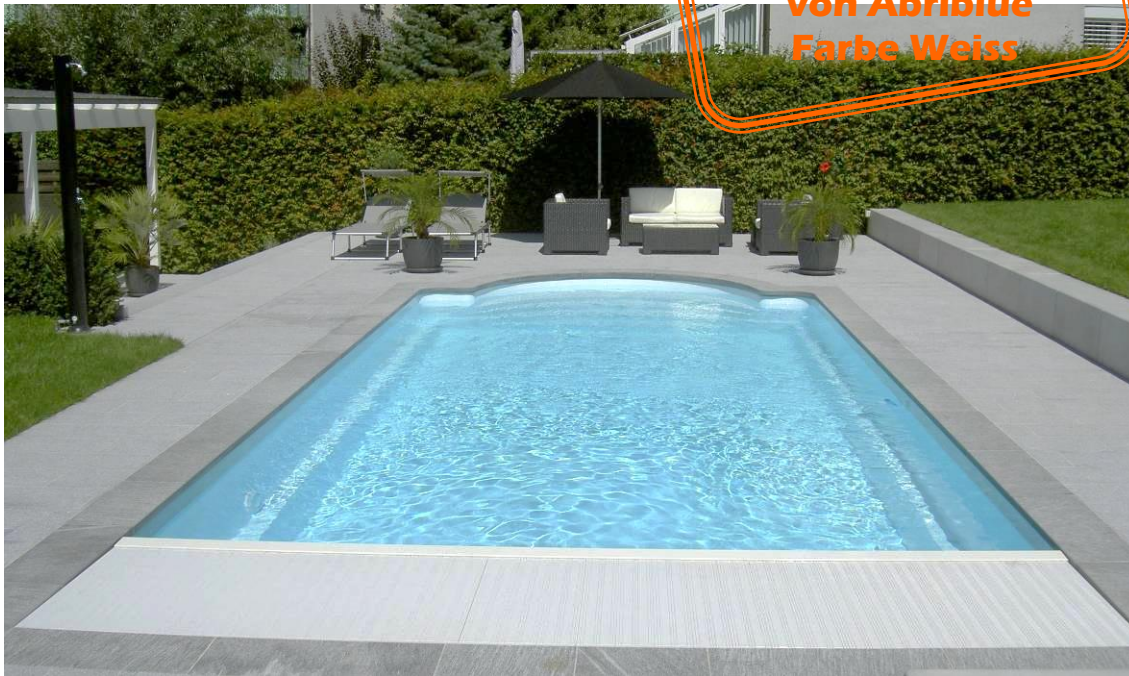

U4PPP

SONDERANGEBOT 2022 BECKEN + ROLLADEN * ZUM WAHNSINNSPREIS

* Unterflurrolladen
Modell IMMAX
von Abriblue
Farbe Weiss