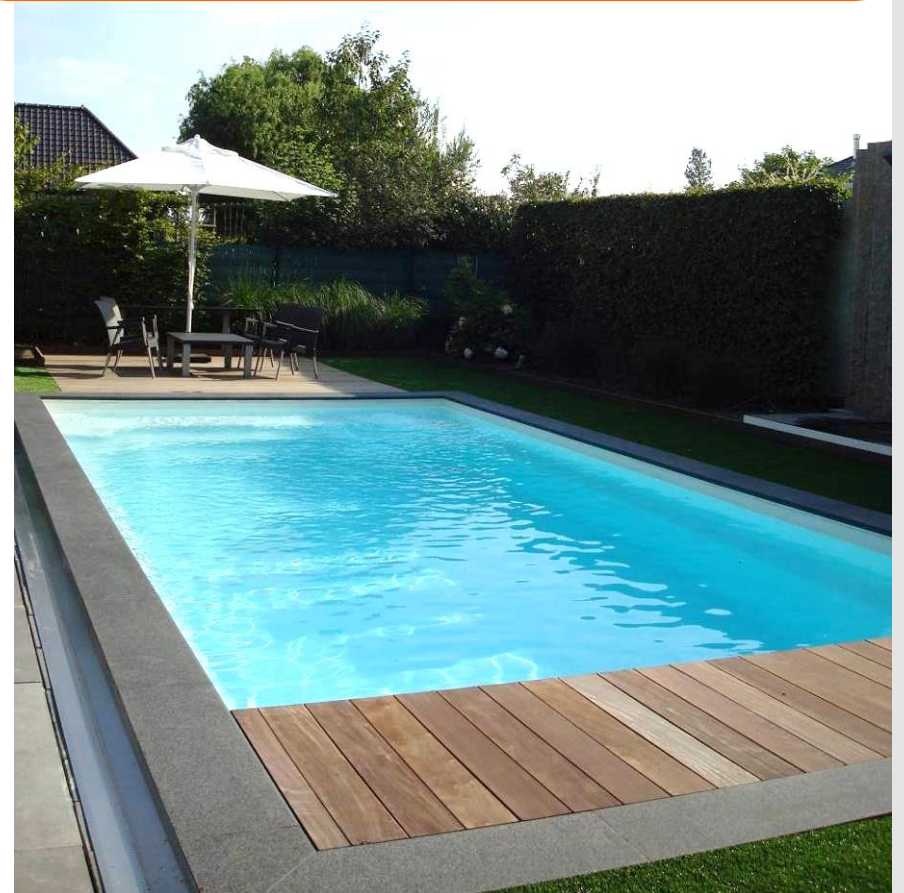

OCTALIA COVEROLL

Länge 9,5 M
Breite 3,65 M
Tiefe 1,48 M

DETENTE 6 EVOLUTIVE

Länge 6,92 M
Breite 3,68 M
Tiefe 1,58 M

DETENTE 7 EVOLUTIVE

Länge 7,92 M
Breite 3,68 M
Tiefe 1,58 M

PLAISANCE 700 JUNIOR COVEROLL

Länge 8,00 M
Breite 3,00 M
Tiefe 1,46 M